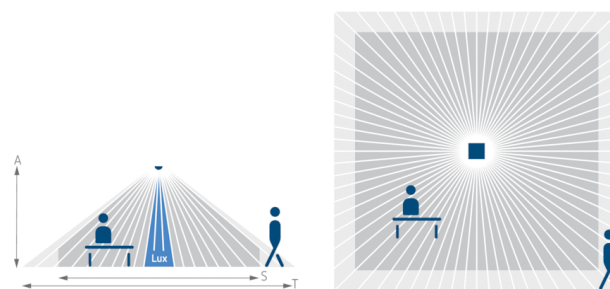

Réf.: 2059103

Zone de détection

Hauteur de montage (A)	Personnes assises (S)	Personnes en mouvement (T)
2 m	20 m² | 4,5 m x 4,5 m	36 m² | 6 m x 6 m ± 0,5 m
2,5 m	36 m² | 6 m x 6 m	64 m² | 8 m x 8 m ± 0,5 m
3 m	49 m² | 7 m x 7 m	81 m² | 9 m x 9 m ± 1 m
3,5 m	64 m² | 8 m x 8 m	100 m² | 10 m x 10 m ± 1 m