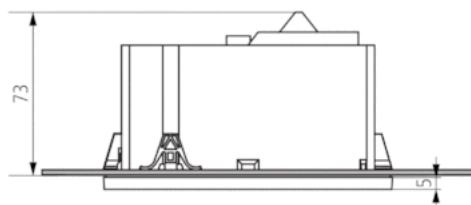

Plans d'encombrement