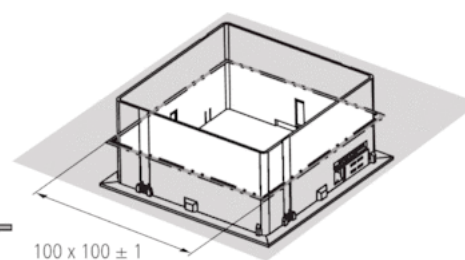

Plans d'encombrement

Accessoires

PlanoSet RQ EBK

- Réf.: 9070737
  [Détails ▶ www.theben.de](http://www.theben.de)

PlanoSet RR EBK

- Réf.: 9070741
  [Détails ▶ www.theben.de](http://www.theben.de)

SendoPro 868-A

- Réf.: 9070675
  [Détails ▶ www.theben.de](http://www.theben.de)

theSenda S

- Réf.: 9070911
  [Détails ▶ www.theben.de](http://www.theben.de)

QuickSafe grille de protection

- Réf.: 9070531
  [Détails ▶ www.theben.de](http://www.theben.de)