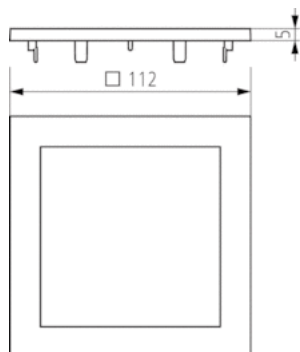

Plans d'encombrement

Accessoires

PlanoSet RQ EBK

- Réf.: 9070737
  [Détails ▶ www.theben.de](http://www.theben.de)

PlanoSet RR EBK

- Réf.: 9070741
  [Détails ▶ www.theben.de](http://www.theben.de)

SendoPro 868-A

- Réf.: 9070675
  [Détails ▶ www.theben.de](http://www.theben.de)

theSenda S

- Réf.: 9070911
  [Détails ▶ www.theben.de](http://www.theben.de)

QuickSafe grille de protection

- Réf.: 9070531
  [Détails ▶ www.theben.de](http://www.theben.de)